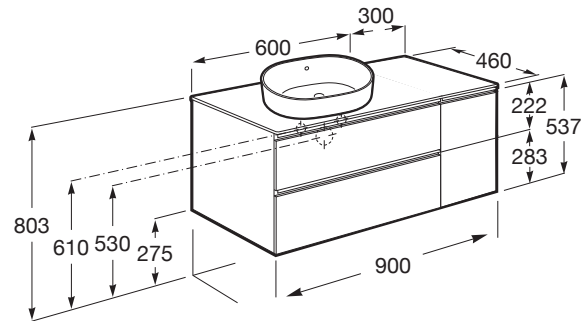

THE GAP

Mueble base de dos cajones para lavabo de sobre encimera izquierda

MEDIDAS

Longitud	900 mm
Anchura	460 mm
Altura	537 mm

COLORES Y ACABADOS

PVPR (IVA INCLUIDO)

853,05 €

DIBUJOS TÉCNICOS

CARACTERÍSTICAS

Mueble base de dos cajones para lavabo de sobre encimera en posición izquierda compatible. No incluye lavabo ni grifería.

Apertura mano izquierda

Combinación de puertas y cajones: 1 Puerta y 2 Cajones

Configuración de orificios: Sin agujeros

Estructura del mueble: Combinación de puertas y cajones

Material: Aglomerado

Material de la repisa: Aglomerado

Posición de la grifería: Central

Posición del lavabo: Izquierda

Separadores internos

Sistema de apertura y cierre: Cajones con cierre amortiguado

Tipo de instalación: Suspendido, Suspendido con patas

Tipo de lavabo: Sobre encimera

Tipo de puerta: Batiente

COMPATIBLE

SOFT - Lavabo de FINECERAMIC® de sobre encimera